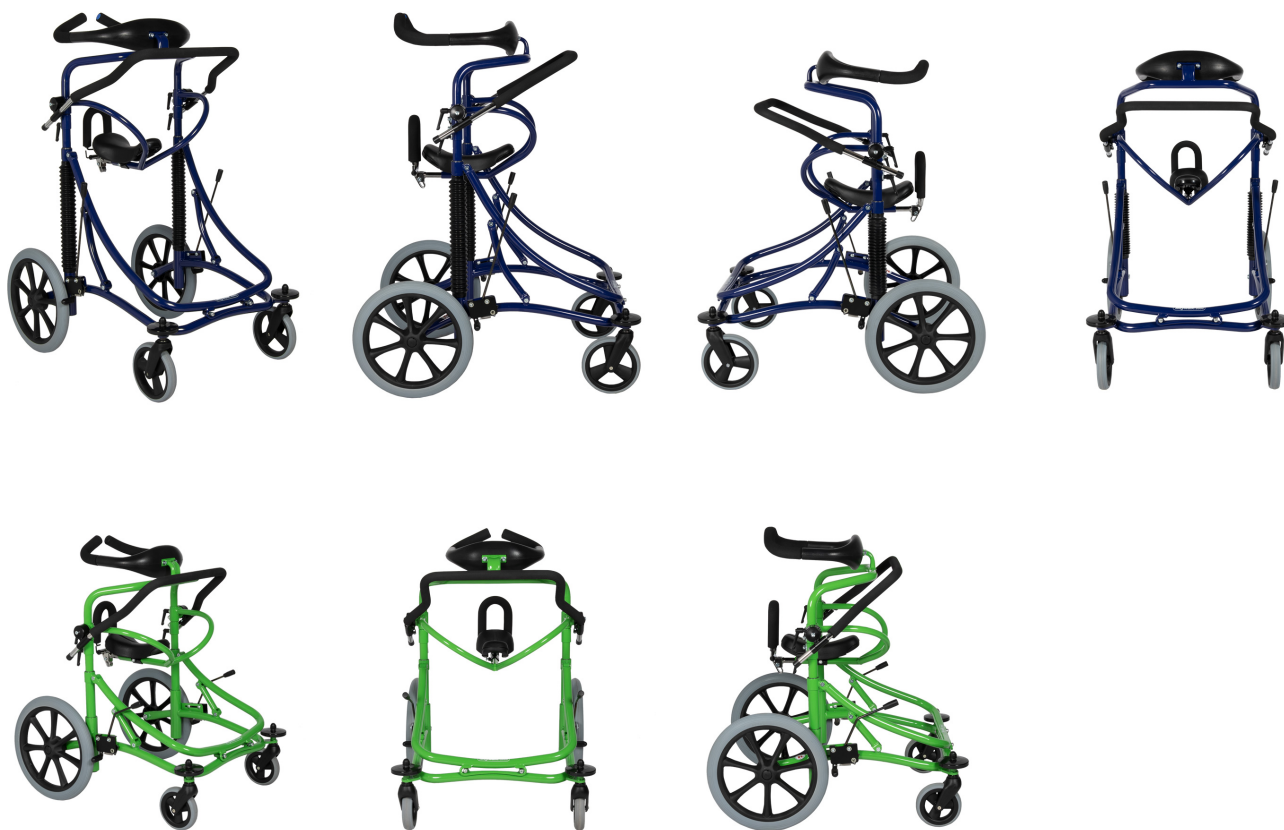

## **Meywalk 2000**

### **EL ANDADOR CON AMORTIGUACIÓN**

El andador Meywalk 2000 está indicado para niños de 7 a 14 años (mediano) y para gente joven de 14 años hasta adultos (grande).

El asiento y el soporte torácico tienen una suspensión que ayuda a caminar de una manera más natural. El asiento puede bajarse disminuyendo el esfuerzo del usuario y los cuidadores.

La posición del cuerpo del usuario se puede regular desde una postura vertical hasta una inclinación de unos 15º, posibilitando al usuario tener la inclinación del cuerpo que le dote de un mayor control.

### **Caract. y Espec.**

- Andador para niños y adultos
- Uso tanto para interiores como para exteriores