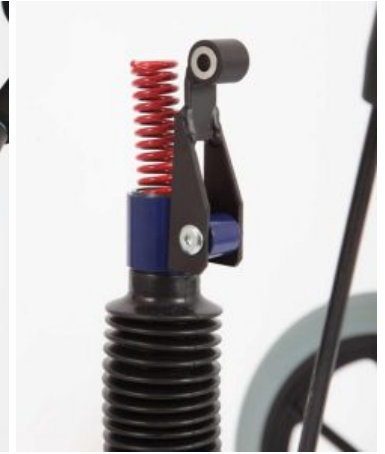

## Accesorios

Antivuelco (par) Meywalk 2000

Guías para piernas  
Meywalk 2000

Divisoria de piernas Meywalk  
2000

Bloqueador de dirección  
Meywalk 2000

**Freno Meywalk 2000**

**REHAGIRONA**

**Barra horizontal  
Meywalk 2000**

**Acolchados de cadera (par)  
Meywalk 2000**

**Ajustes de reducción de altura  
(-8cm) (par) Meywalk 2000**

**Barra de empuje Meywalk 2000  
y Miniwalk**